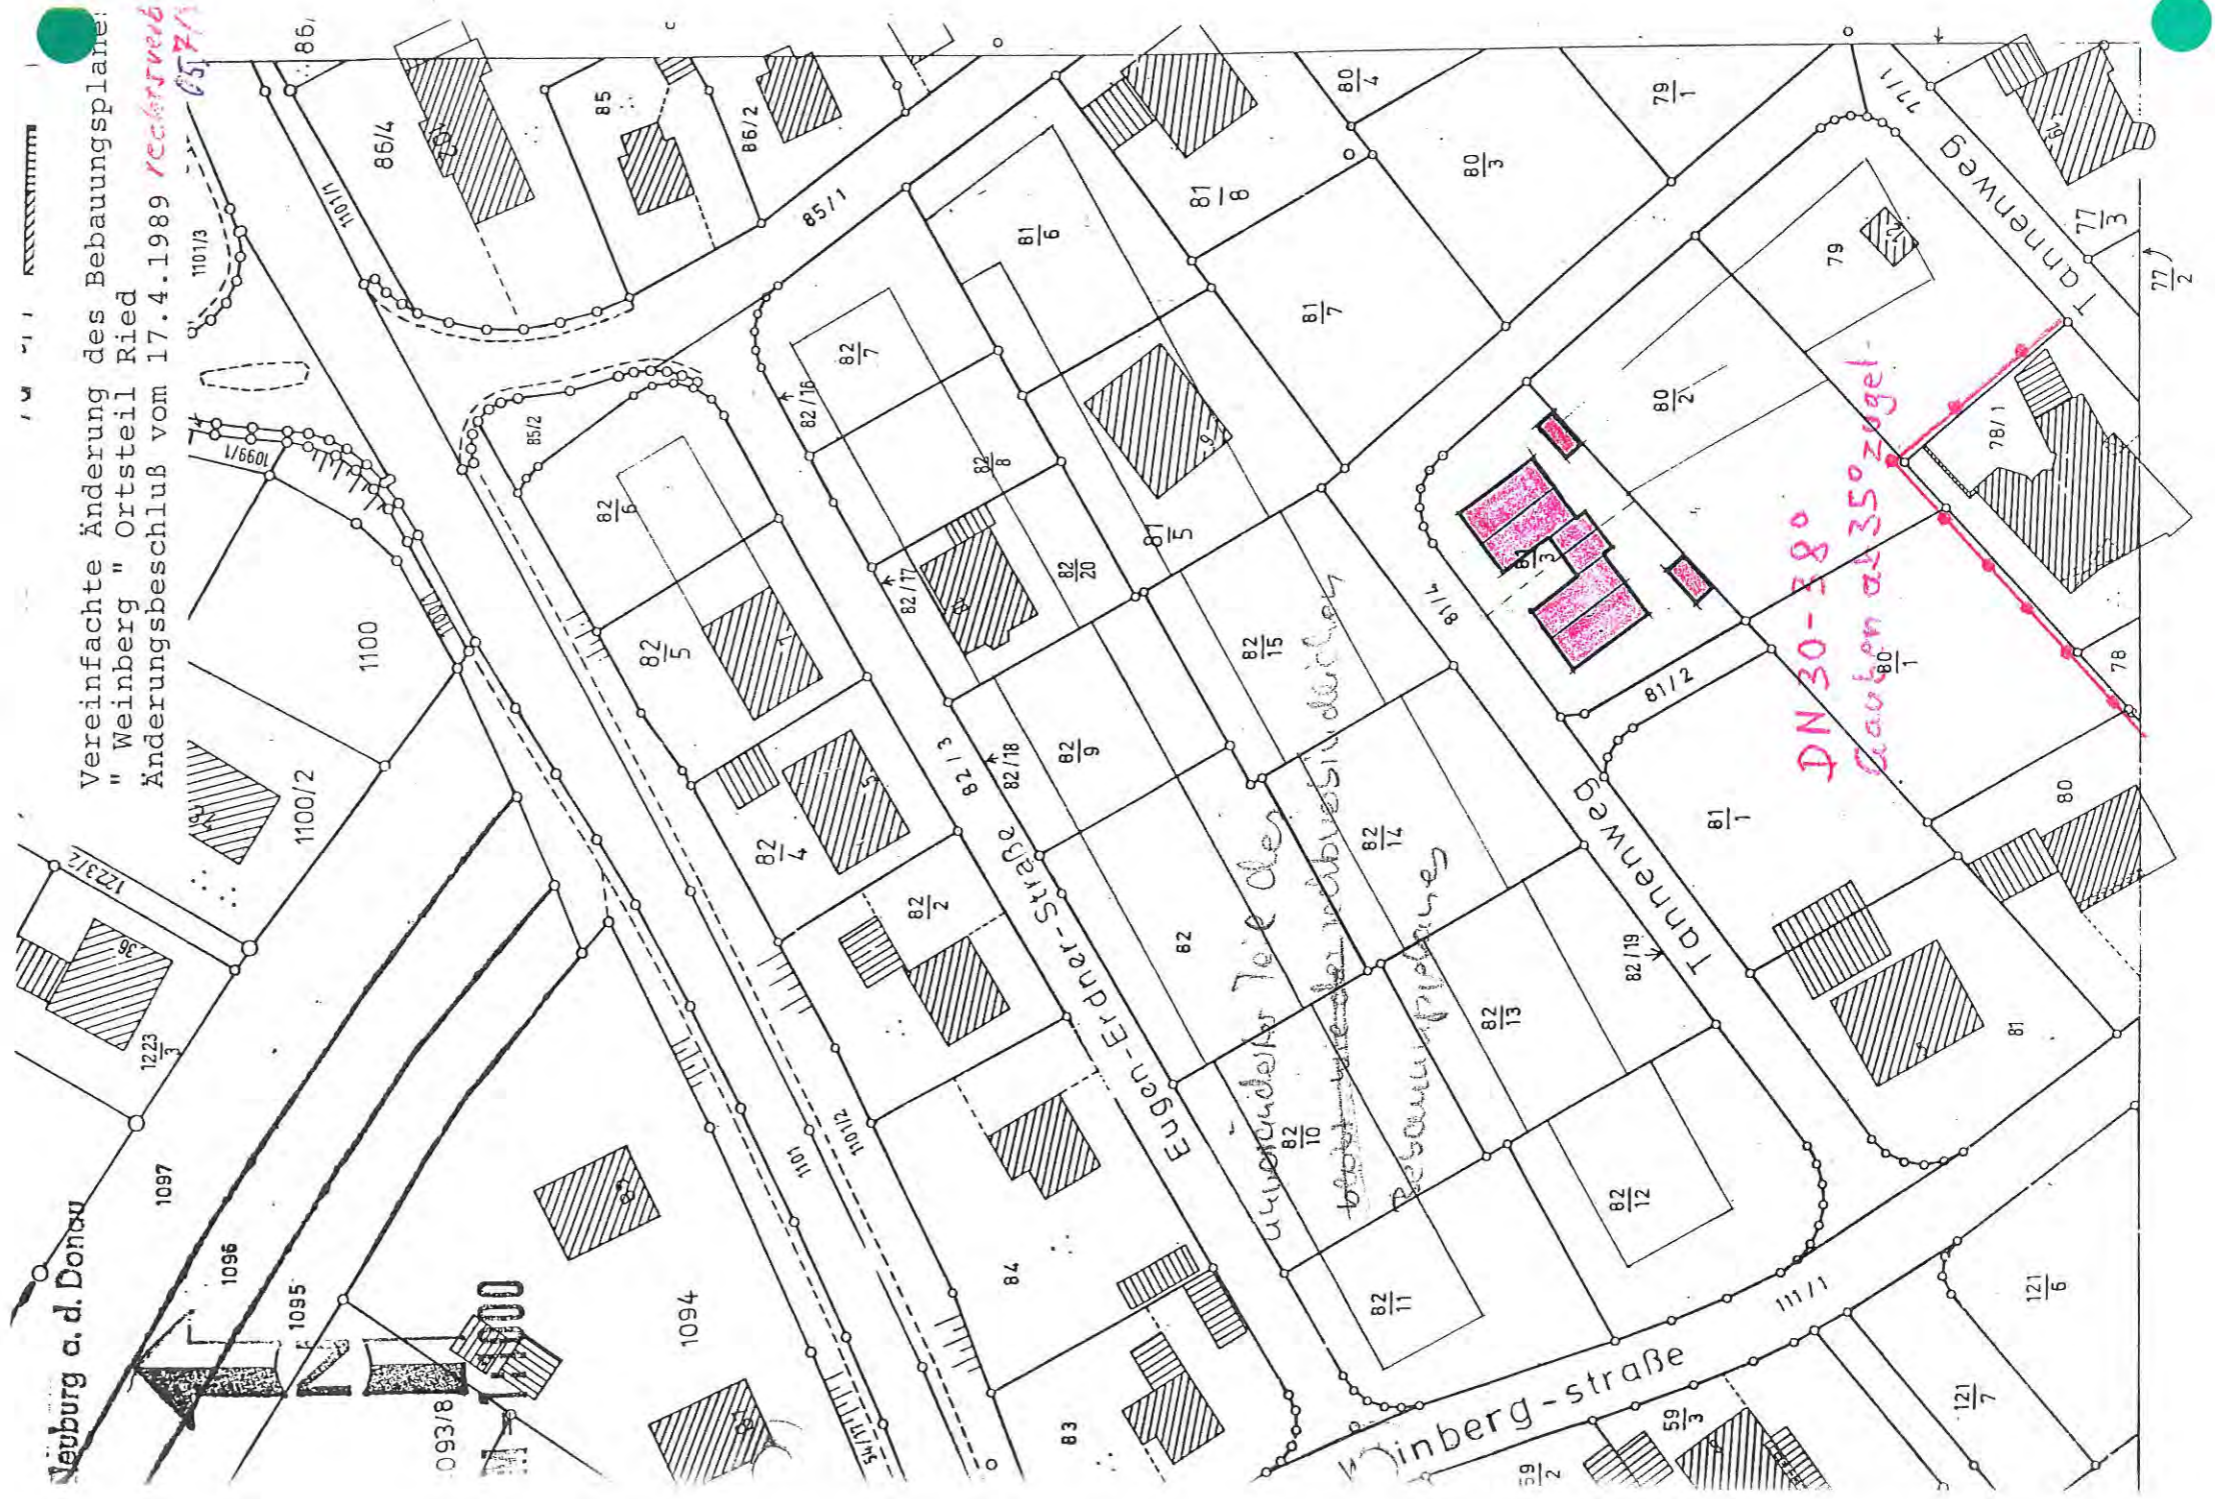

8.05.3

"Weinberg"
(3. Änderg. von 6)

Vereinfachte Änderung des Bebauungspläne:
"Weinberg" Ortsteil Ried
Änderungsbeschluss vom 17.4.1989

unverändertes Teil des
best. vord. Substanzdächer
Bebauungsplan

DN 30-380
Gärten ab 350 Ziegel

Leuburg a. d. Donau

Weinbergstraße

Eugen-Erdner-Straße

Tannenweg

Tannenweg 111