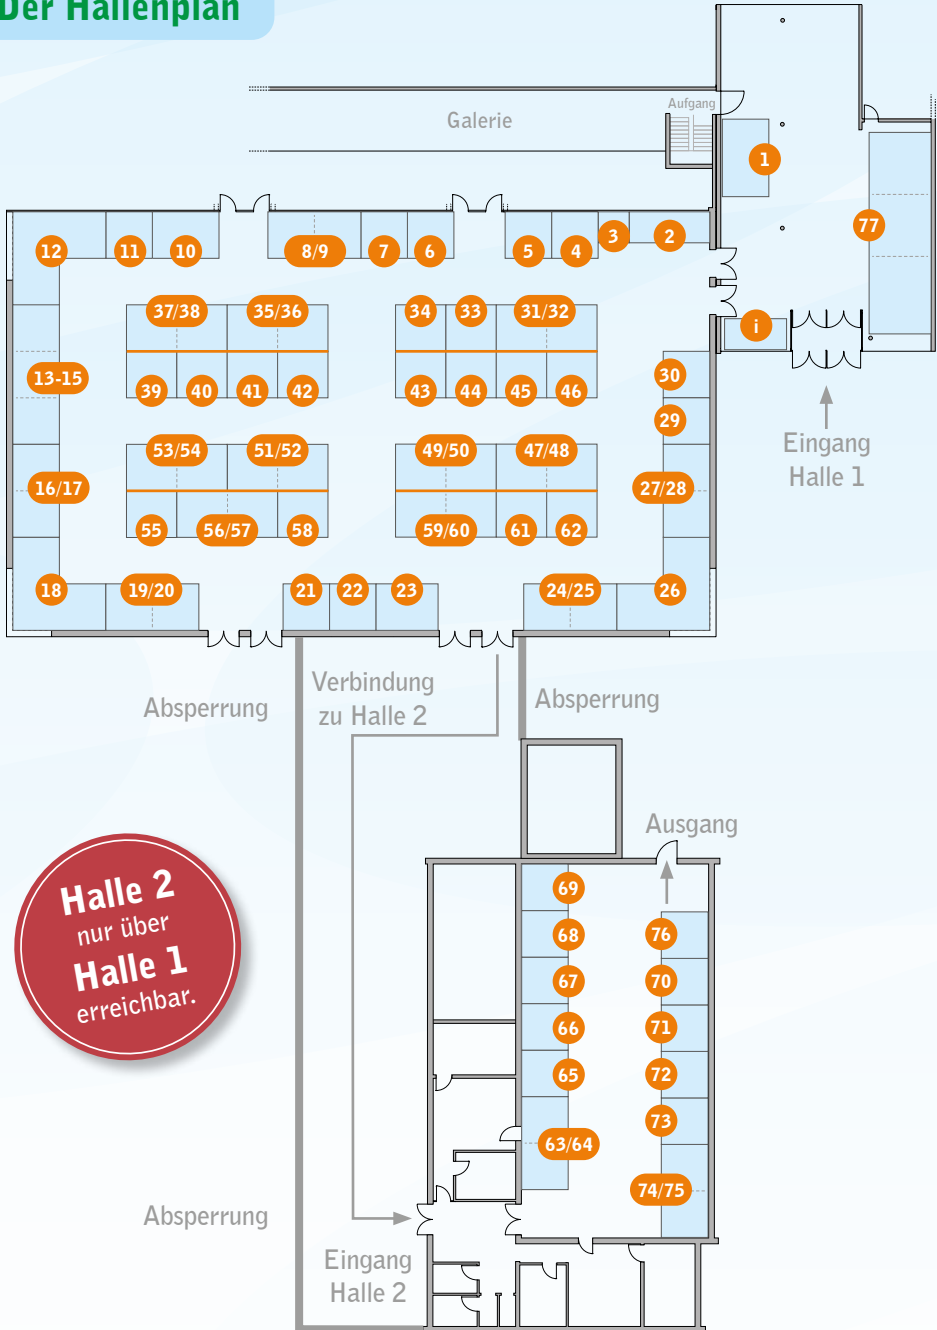

Deine Ausbildung! Deine Zukunft!

A-Zu-Bi!

Ausbildung Zukunft Berufsinformation
Die regionale Ausbildungsmesse

Einlass
nur mit
3G-Regel!

Alle Infos auf einen Blick!

Sa, 9. Okt. 2021 | ab 9 – 14 Uhr
Parkhalle Neuburg an der Donau

Der Hallenplan

Halle 2
nur über
Halle 1
erreichbar.

Die Aussteller

Stand	Aussteller
1	Stadt & Stadtwerke Neuburg
2	Bayerisches Rotes Kreuz Kreisverband ND-SOB
3	IHK Geschäftsstelle Ingolstadt
4	EURO Fremdsprachenschule e.V.
5	FormiChem GmbH
6	DTB Donau-Trocken-Bau GmbH
7	ROCKWOOL Operations GmbH & Co. KG
8/9	RGS Technischer Service GmbH
10	Audi BKK
11	AUDI AG
12-15	Sparkasse Neuburg-Rain
16/17	Karrierecenter der Bundeswehr
18	Airbus Defence and Space
19/20	Wehrtechnische Dienststelle für Luftfahrzeuge
21	Berufliche Fortbildungszentren der Bayerischen Wirtschaft GmbH (bfz) Fachakademie für Sozialpädagogik
22	Bäckerei-Konditorei Schlegl
23	BAUER AG
24/25	Autohaus Prüller e. K.
26	Richard Schulz Tiefbau GmbH & Co. KG
27/28	AOK Bayern Direktion Ingolstadt
29	AWO Sozialzentrum Neuburg
30	KJF Kliniken St. Elisabeth
31/32	VR Bank Neuburg-Rain eG
33	Lidl Vertriebs-GmbH & Co. KG
34	Fielmann AG
35/36	Amtsgericht Neuburg an der Donau
37/38	Neuburger Milchwerke GmbH
39	Hauptzollamt Augsburg
40	Bundespolizeiakademie
41	Landratsamt Neuburg-Schrobenhausen

Hygienevorschriften

Auf der gesamten Veranstaltungsfläche gilt Maskenpflicht und ein Mindestabstand von 1,5 m. Es wird gebeten, sich an die fest vorgegebenen Laufrichtungen zwischen den Messehallen zu halten. Bitte achten Sie auf regelmäßiges Händewaschen